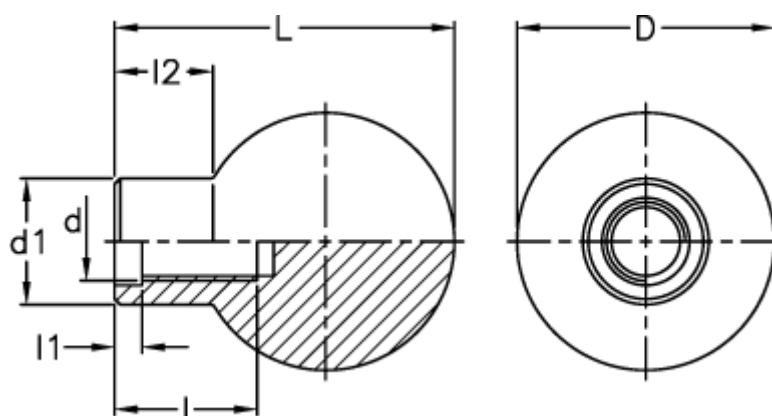

Varenummer: 2304045991  
Beskrivelse: E+G Kugleknop m/hals og indiv. gevind  
P.111/47-M10

## Mål

D	= 47
d	= M10
d1	= 23
l	= 26
L	= 62
l1 +/-0,5	= 5
l2	= 17